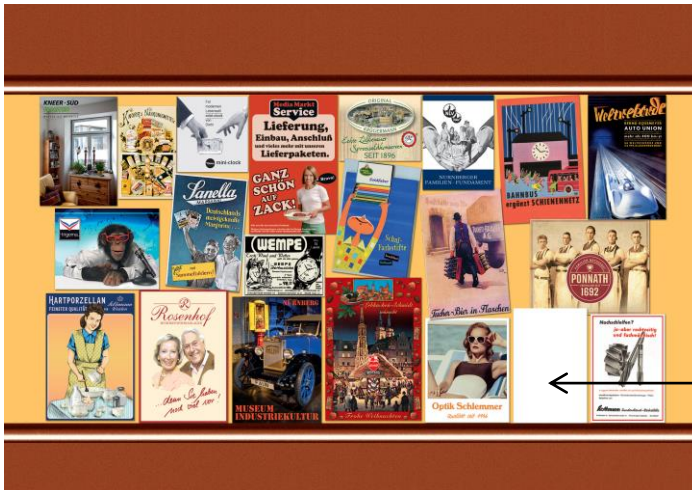

Mit dem Herzen dabei.

Bedruckung Platzhalter Mini-Litfaßsäule Feinste Nürnberger Mini-Elisen schokoliert, 75g

Mini-Litfaßsäule individuell im Digitaldruckverfahren

Preis pro Verkaufseinheit 12 Stück € 81,60

(= Stückpreis € 6,80)

zzgl. Bedruckungskosten pro Dose

Stückzahl ab	60	3,61 €
	300	2,25 €
	500	2,07 €
	1000	1,97 €

Hier könnte Ihr Logo stehen!

Inhalt: 6 feinste schokolierete Mini-Elisen-Lebkuchen. Preise pro Motiv inklusive aller Drucknebenkosten und einer Freigabedatei per E-Mail. Zzgl. der gesetzlichen Mehrwertsteuer. Größere Mengen auf Anfrage. Preise sind gültig bis 31. Dezember 2024. Lieferzeit ca. 5 Wochen.